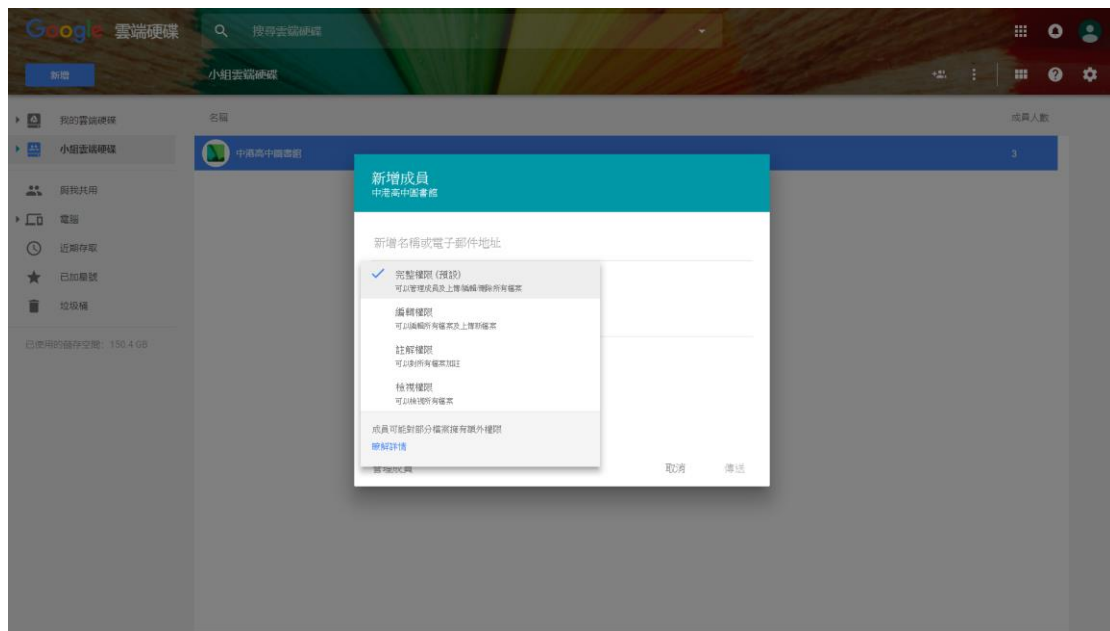

3.G suite 小組雲端硬碟